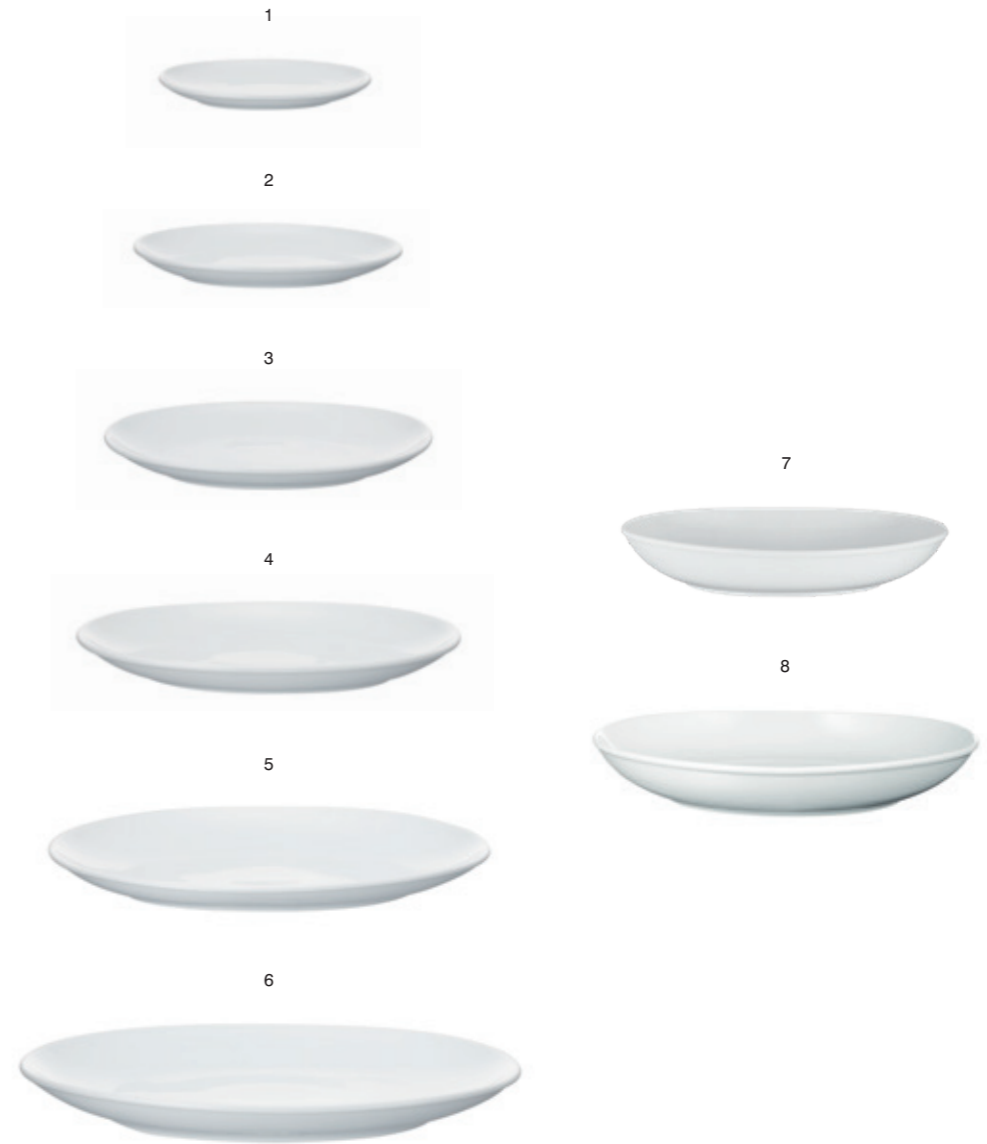

- 1_オーバルプレート 150mm W150 D120 H18mm/¥900 (5)
- 2_オーバルプレート 190mm W190 D150 H24mm/¥1,400 (5)
- 3_オーバルプレート 230mm W230 D180 H27mm/¥1,900 (3)
- 4_オーバルプレート 270mm W270 D210 H30mm/¥2,400 (1)

- 5_オーバルプレート 310mm W310 D240 H30mm/¥5,500 (1)
- 6_オーバルプレート 350mm W350 D280 H35mm/¥7,000 (1)
- 7_オーバルボウル 230mm W230 D180 H40mm/¥2,200 (1)
- 8_オーバルボウル 270mm W270 D210 H45mm/¥2,600 (1)