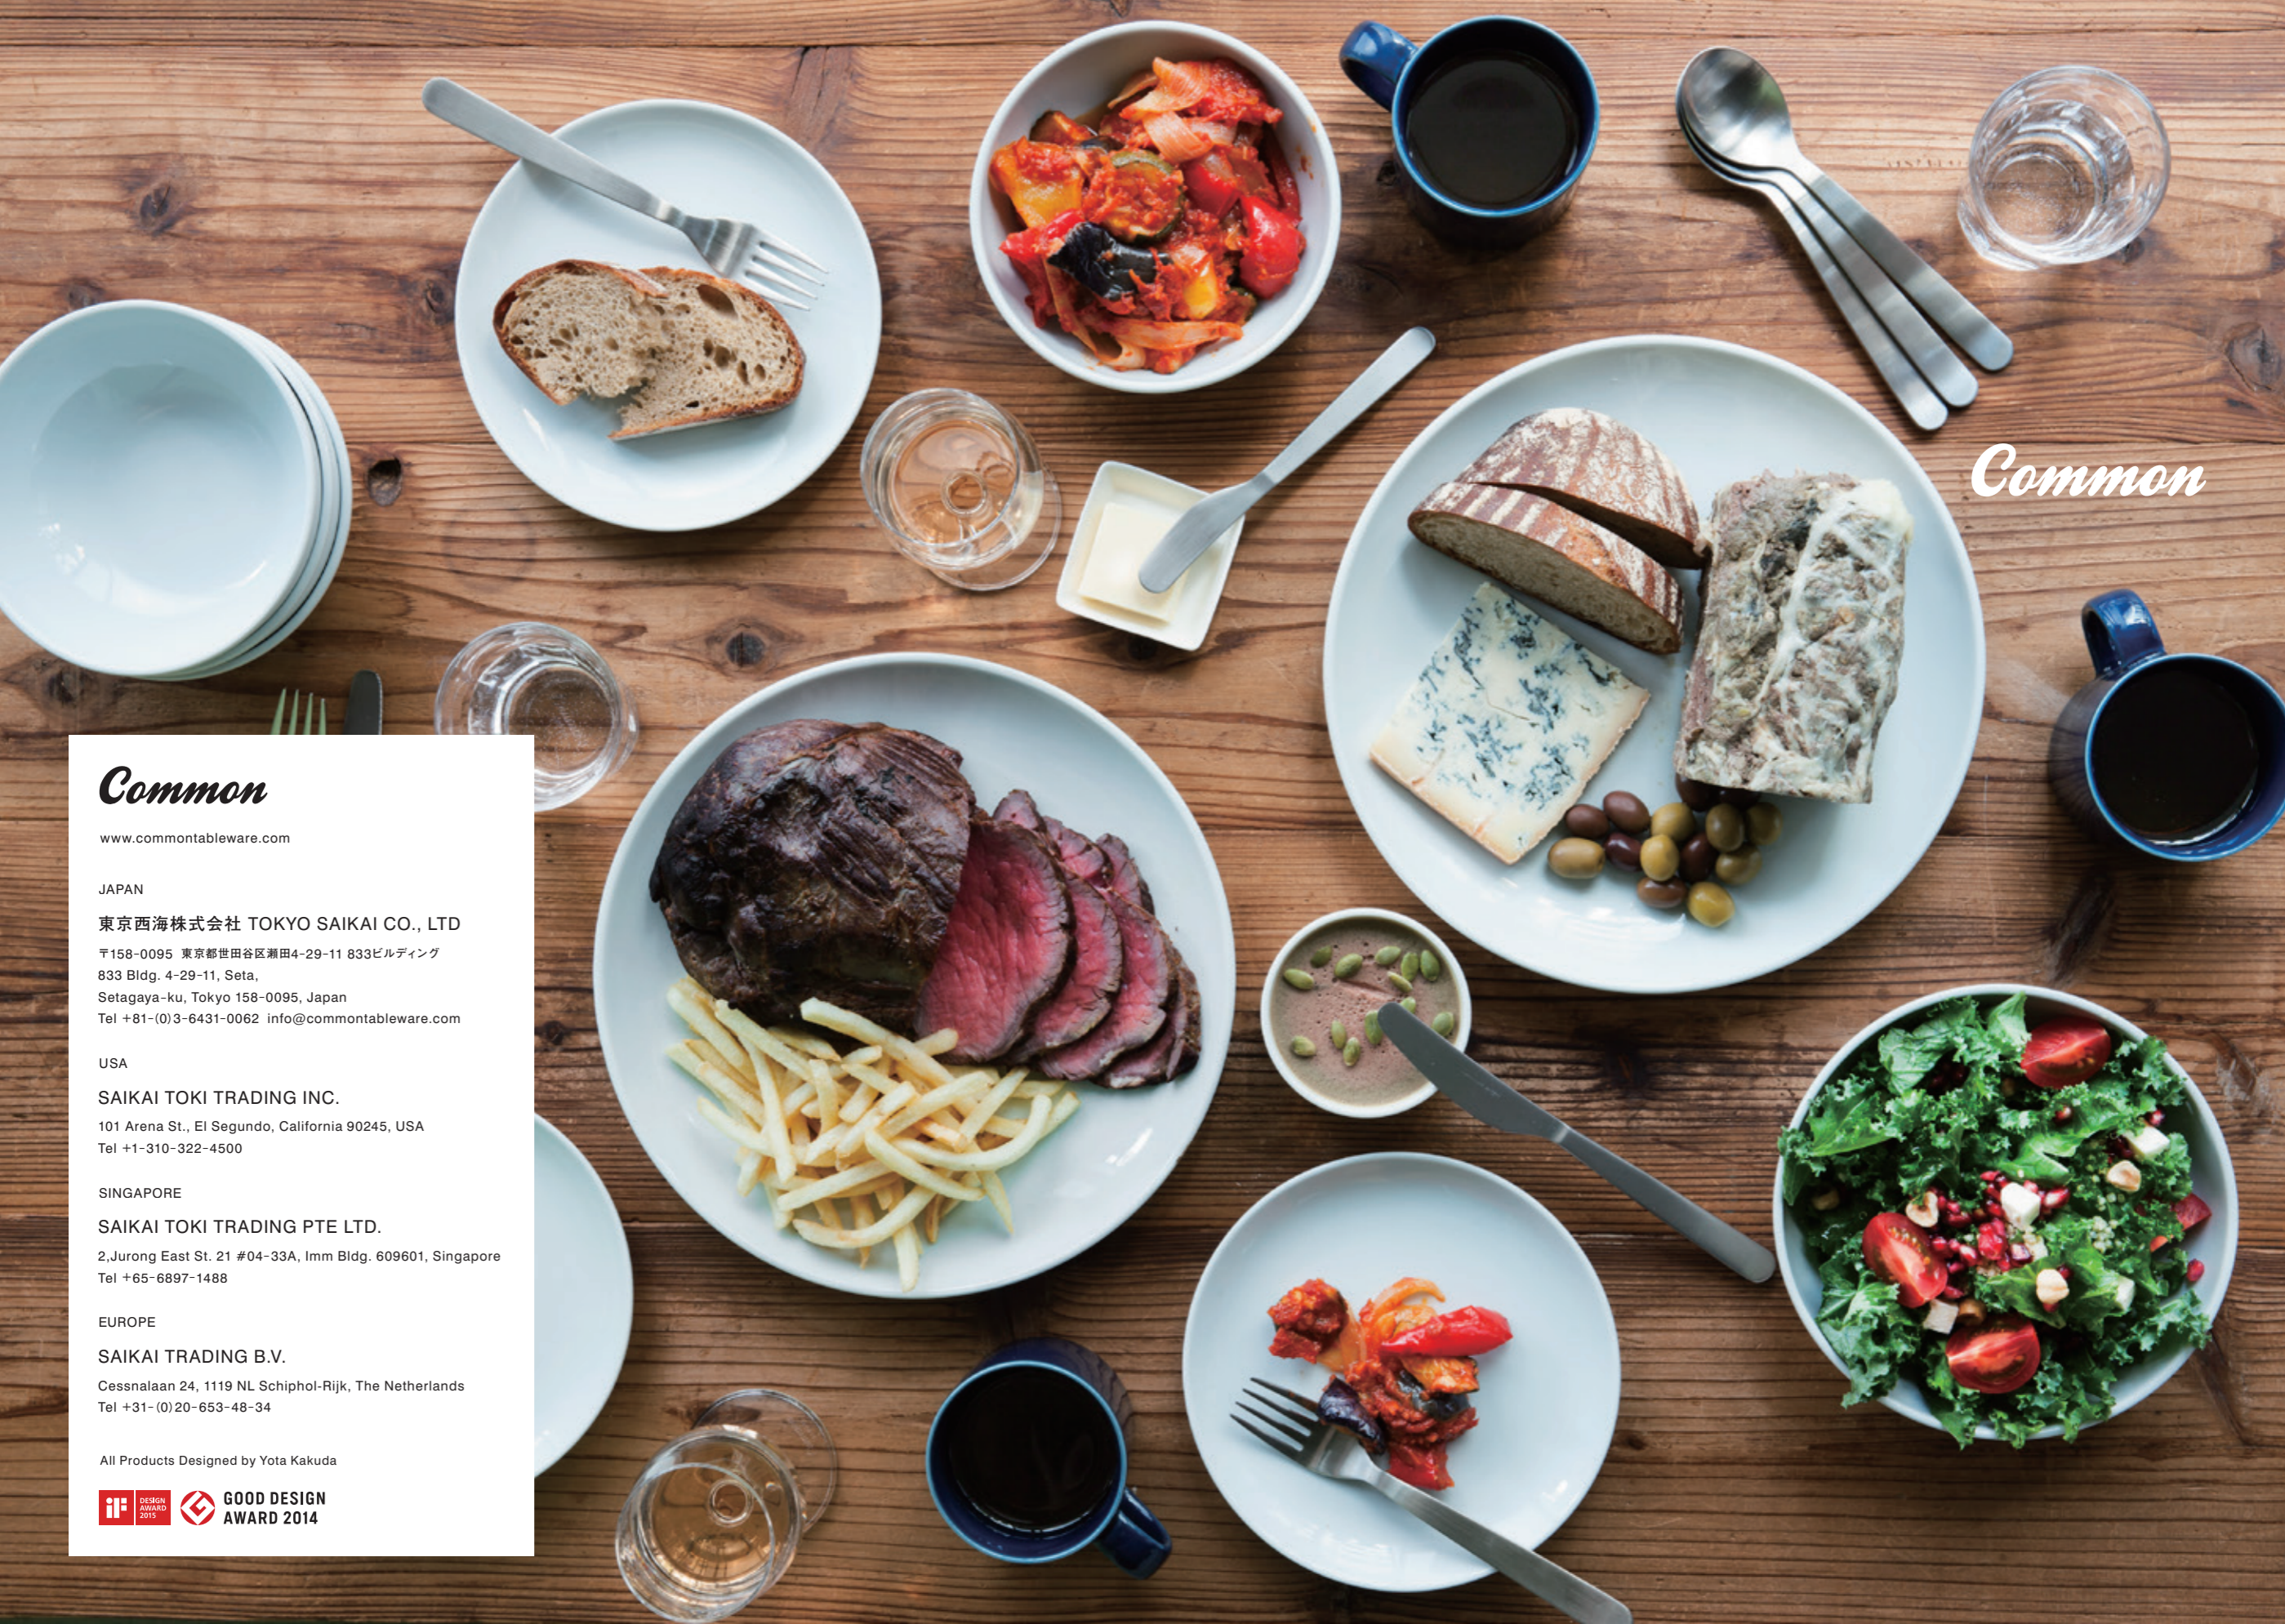

Common

www.commontableware.com

JAPAN

東京西海株式会社 TOKYO SAIKAI CO., LTD

〒158-0095 東京都世田谷区瀬田4-29-11 833ビルディング
833 Bldg. 4-29-11, Seta,
Setagaya-ku, Tokyo 158-0095, Japan
Tel +81-(0)3-6431-0062 info@commontableware.com

USA

SAIKAI TOKI TRADING INC.

101 Arena St., El Segundo, California 90245, USA
Tel +1-310-322-4500

SINGAPORE

SAIKAI TOKI TRADING PTE LTD.

2, Jurong East St. 21 #04-33A, Imm Bldg. 609601, Singapore
Tel +65-6897-1488

EUROPE

SAIKAI TRADING B.V.

Cessnalaan 24, 1119 NL Schiphol-Rijk, The Netherlands
Tel +31- (0)20-653-48-34

All Products Designed by Yota Kakuda

Common