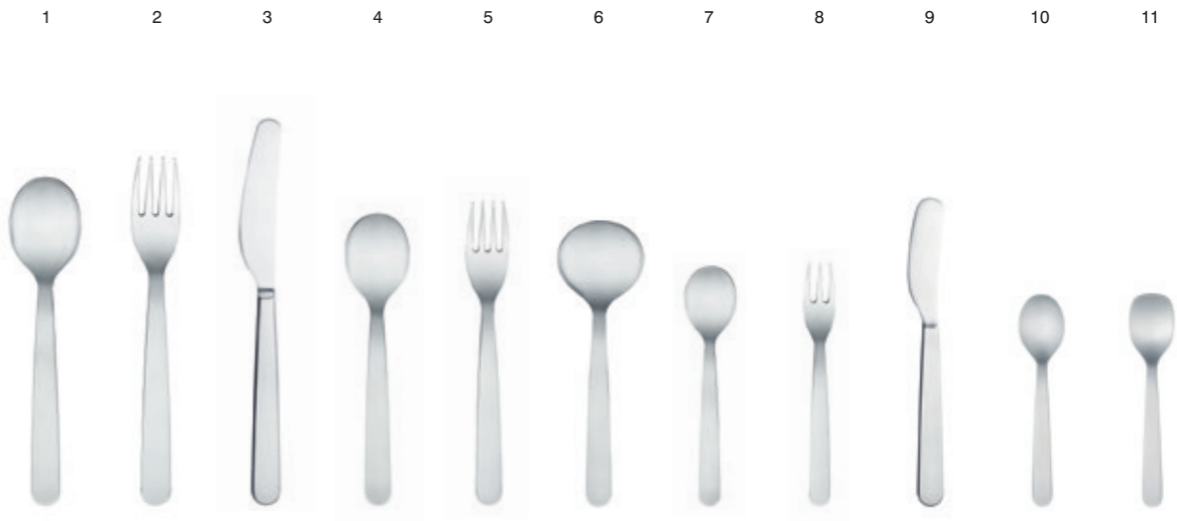

- 4\_箸 210mm L210mm / ¥800 (1)  
 5\_箸 230mm L230mm / ¥800 (1)

左から シュガーポット 100ml レッド/デミタス C&S 100ml レッド/ワイングラス/アイスクリームスプーン

## Glassware

1  Clear  Blue  Gray

2・3  Clear

1

2

3

- 1\_タンブラー W78 D78 H82mm / 200ml / ¥500 (6)
- 2\_ワイングラス W71 D71 H134mm / 215ml / ¥1,000 (6)
- 3\_ウォーターグラス W74 D74 H100mm / 350ml / ¥700 (6)

# Cutlery

- 1\_テーブルスプーン L184mm/¥900 (12)
- 2\_テーブルフォーク L187mm/¥900 (12)
- 3\_テーブルナイフ L206mm/¥1,600 (12)
- 4\_デザートスプーン L162mm/¥800 (12)
- 5\_デザートフォーク L165mm/¥800 (12)
- 6\_スプースプーン L162mm/¥800 (12)
- 7\_ティースプーン L130mm/¥650 (12)
- 8\_ケーキフォーク L132mm/¥650 (12)
- 9\_バターナイフ L165mm/¥900 (12)
- 10\_コーヒースプーン L114mm/¥650 (12)
- 11\_アイスクリームスプーン L114mm/¥650 (12)